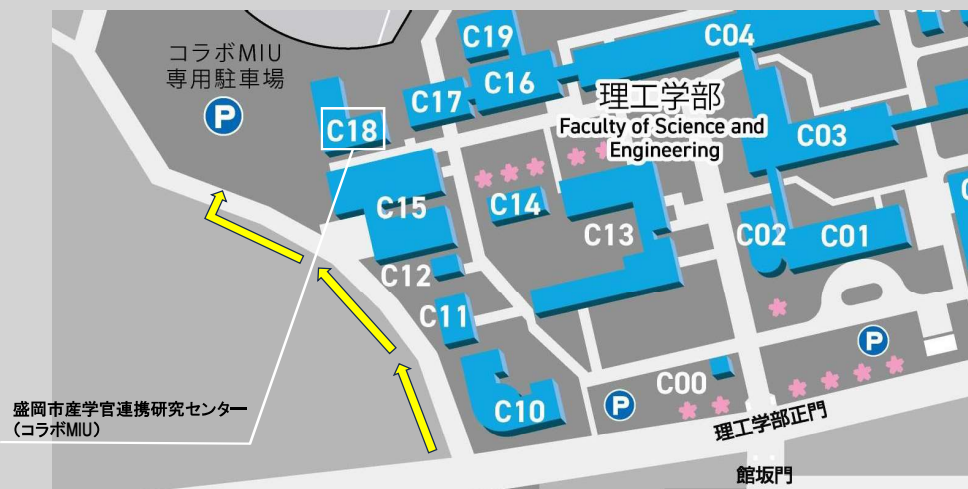

岩手大学地域防災研究センター センター長 小笠原 敏記 氏

会 場

無料駐車場は会場脇にあります。
黄色の矢印に沿ってお進みください。

共催 盛岡市、岩手大学
主管 盛岡市・岩手大学連携推進協議会 (TEL 019-621-6682)
後援 岩手県、岩手県工業技術センター、岩手県中小企業家同友会、岩手県立大学、いわて産業振興センター、
岩手ネットワークシステム(INS)、いわて未来づくり機構、盛岡工業クラブ、盛岡商工会議所、盛岡地区
広域消防組合消防本部、盛岡広域7市町(岩手町・葛巻町・雫石町・紫波町・滝沢市・八幡平市・矢巾町)